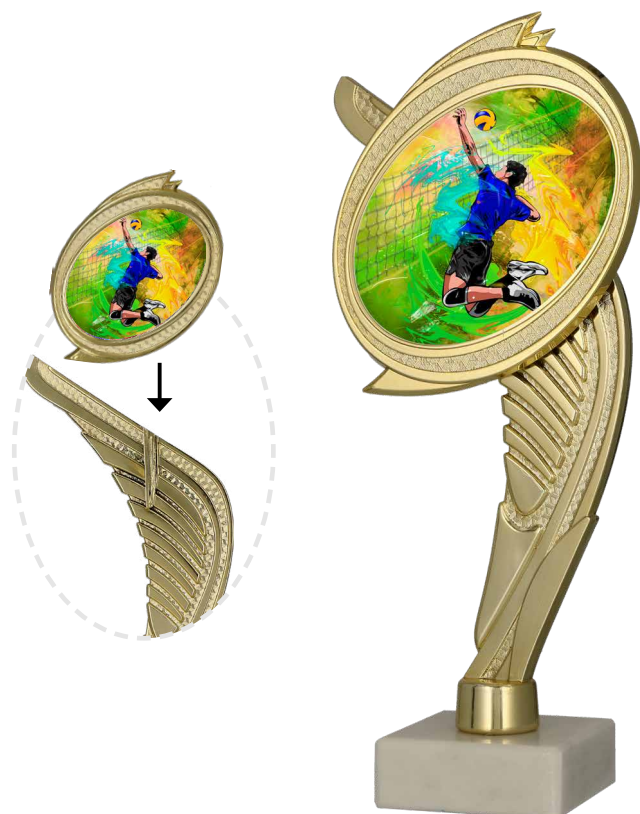

# SIATKÓWKA

**2025**

7243

	wys.(cm)	cena (zł)
<b>7243/VOL-A</b>	44	<b>123,3</b>
<b>7243/VOL-B</b>	41,5	<b>109,7</b>
<b>7243/VOL-C</b>	40,5	<b>95,9</b>
<b>7243/VOL-D</b>	33,5	<b>68,5</b>
<b>7243/VOL-E</b>	32,5	<b>61,7</b>
<b>7243/VOL-F</b>	30	<b>54,7</b>

plastik / marmur

7249

NEW

	wys.(cm)	cena (zł)
<b>7249/VOL-A</b>	37	<b>69,9</b>
<b>7249/VOL-B</b>	33	<b>64,9</b>
<b>7249/VOL-C</b>	30,5	<b>54,9</b>

plastik / marmur

## WING-WM/VOL

NEW

	wys.(cm)	cena (zł)
<b>WING-WM/VOL</b>	22	<b>29,9</b>

plastik / marmur

## WR-VOL

	wys.(cm)	cena (zł)
<b>WR-VOL-A</b>	22	<b>76,1</b>
<b>WR-VOL-B</b>	20	<b>66,9</b>
<b>WR-VOL-C</b>	18	<b>57,7</b>

metal 2mm / marmur