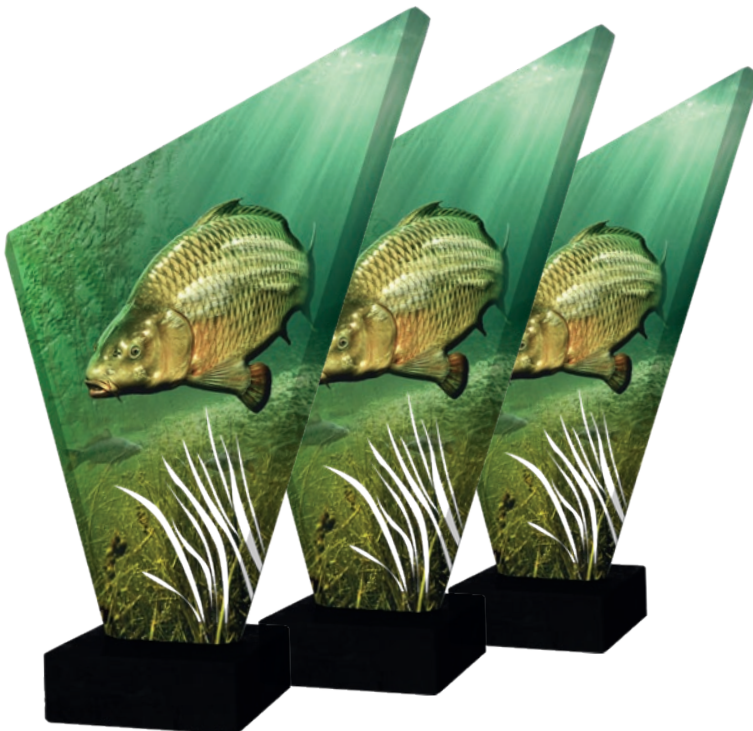

TG1/FIS3/BK

szkło 12 mm / marmur