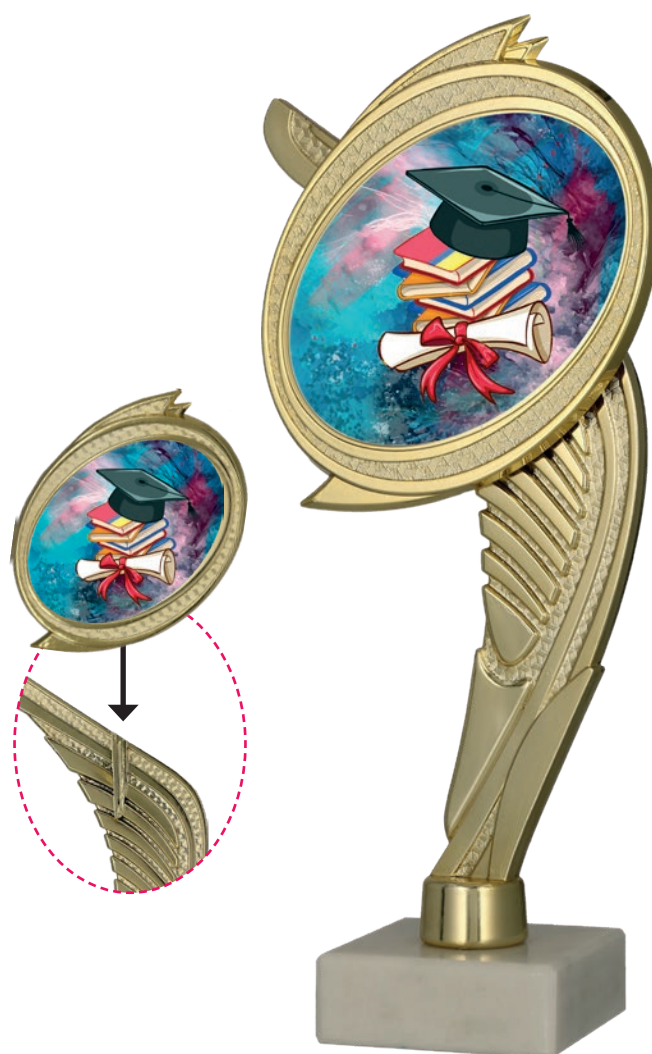

7249

NEW

	wys.(cm)	cena (zł)
7249/EDU-A	37	69,9
7249/EDU-B	33	64,9
7249/EDU-C	30,5	54,9

plastik / marmur

WING-WM/EDU

NEW

	wys.(cm)	cena (zł)
WING-WM/EDU	22	29,9

plastik / marmur

VL1/SCH/BK

	wys.(cm)	cena (zł)
VL1-A/SCH/BK	22,5	76,5
VL1-B/SCH/BK	20,5	58,1
VL1-C/SCH/BK	17,5	45,8
VL1-D/SCH/BK	15	39,1

szkło 10 mm / marmur

ML-SCH

	wys.(cm)	cena (zł)
ML-SCH	21	46,1

metal 2mm / marmur

AG1-12/SCH

	wys.(cm)	cena (zł)
AG1-12/SCH	12	24,2

szkło 6mm / marmur

SL-SCH3

	wys.(cm)	cena (zł)
SL-SCH3	10	17,9

metal 2mm

RP4022

	wys.(cm)	cena (zł)
RP4022	10	23,8

RE018