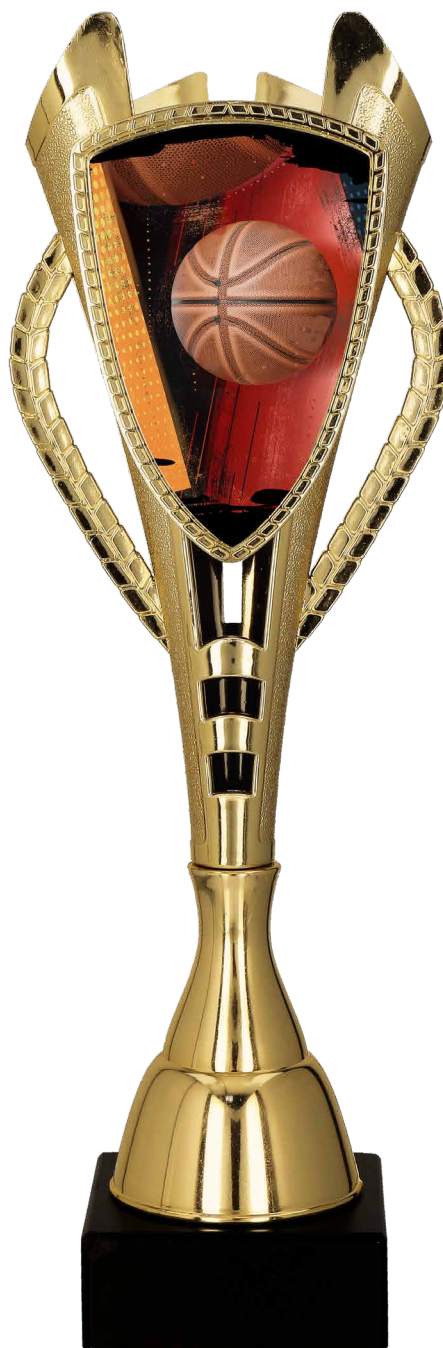

plastik

7243