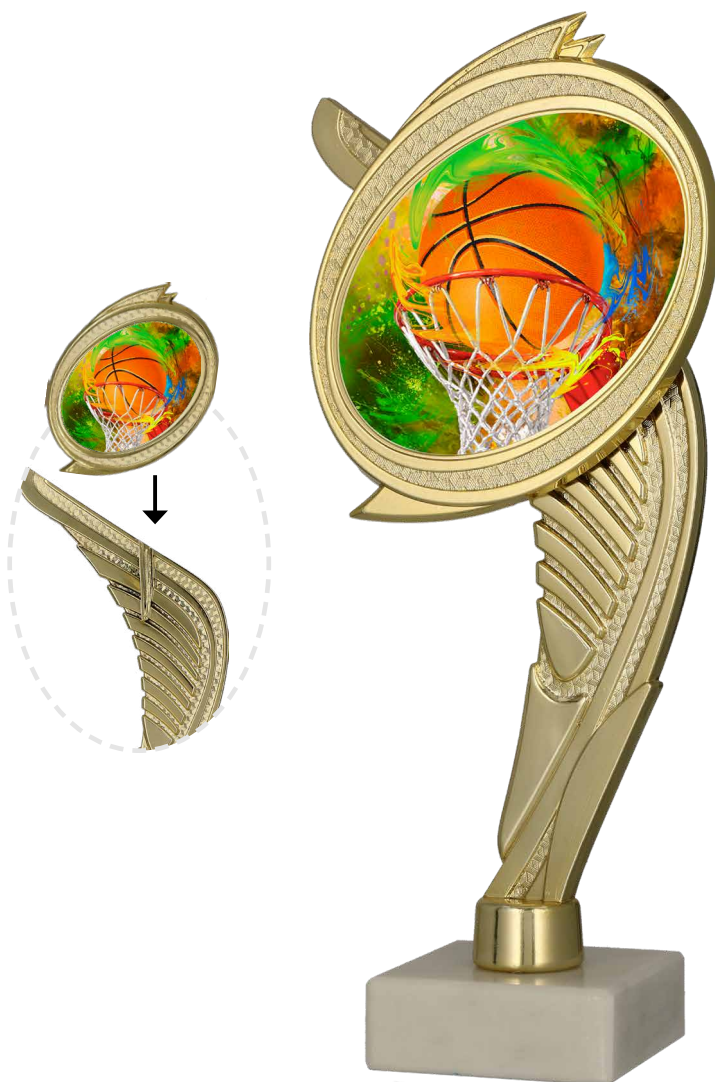

KOSZYKÓWKA

2025

4232

	wys. (cm)	cena (zł)
4232/BAS-A	60	289,9
4232/BAS-B	57	229,9
4232/BAS-C	53	199,9

plastik

7243

	wys. (cm)	cena (zł)
7243/BAS-A	44	123,3
7243/BAS-B	41,5	109,7
7243/BAS-C	40,5	95,9
7243/BAS-D	33,5	68,5
7243/BAS-E	32,5	61,7
7243/BAS-F	30	54,7

plastik / marmur

7249

WING-WM/BAS

	wys.(cm)	cena (zł)
7249/BAS-A	37	69,9
7249/BAS-B	33	64,9
7249/BAS-C	30,5	54,9

plastik / marmur

	wys.(cm)	cena (zł)
WING-WM/BAS	22	29,9

plastik / marmur

8380+STM-BAS